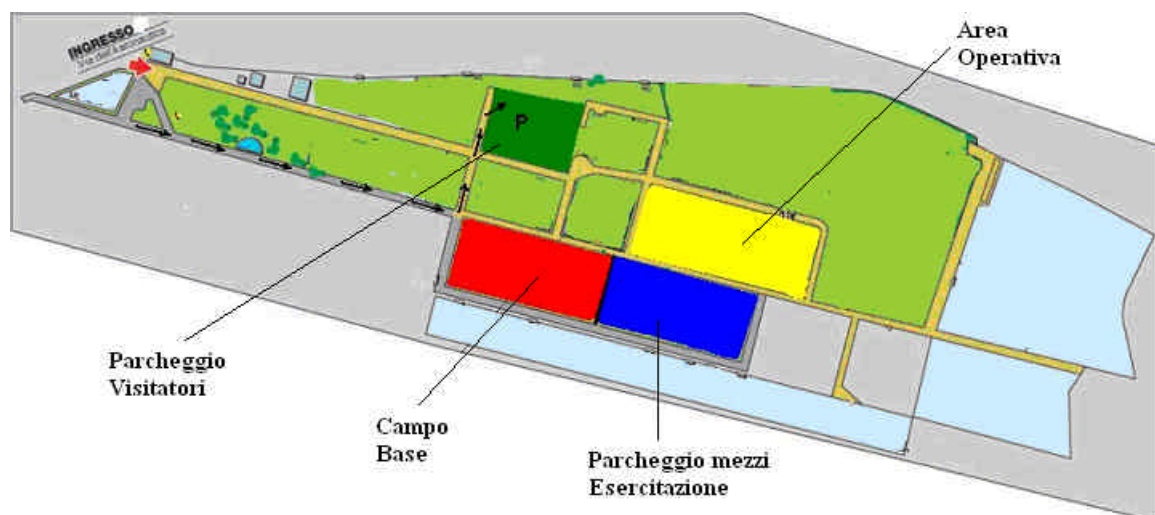

**Coordinamento delle Organizzazioni di Volontariato per la Protezione Civile della
Provincia di Reggio Emilia**

Esercitazione di Protezione Civile

“Terremoto 2004”

Zona Campovolo

29/30 Maggio 2004

La cittadinanza è invitata ad assistere alle prove

PROGRAMMA

Sabato 29 maggio

- Ore 09:00 Inizio allestimento Campo Base
- Ore 10:30 Evacuazione Palazzo Comunale "Ex Tribunale" e del plesso Scolastico Makallè
- Ore 14:30 Simulazione di allarme successivo allo sfollamento di 3 nuclei famigliari, causa sisma
Trasporto degli sfollati con pulmino nell'area esercitazione
Montaggio tende di primo ricovero nell'area del campovolo
- Ore 15:00 Partenza per il recupero di 3 moduli abitativi "MAPI" c/o il Comune di Correggio
- Ore 15:30 Recupero di un container sociale "MORTEO" in Correggio
- Ore 16:30 Arrivo dei moduli al Campovolo e operazioni di posizionamento e apertura dei medesimi
- Ore 18:30 Consegna simbolica dei moduli abitativi e sociali agli sfollati

Domenica 30 maggio

- Ore 09:00 Operazione di chiusura e trasporto moduli abitativi e sociali
- Ore 09:30 Operazione di puntellatura stabile lesionato (ex Locatelli) e chiusura dell'area
- Ore 11:30 **Incontro con le Autorità**